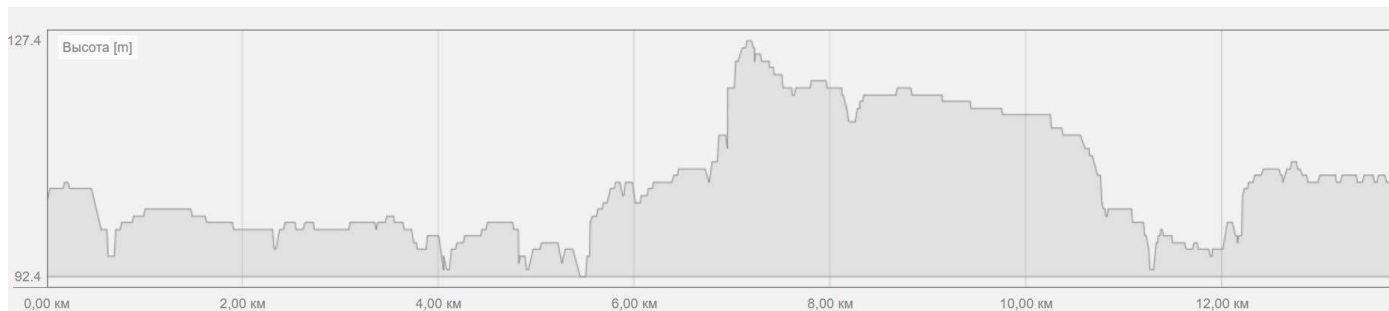

**Чемпионат России
по снежным дисциплинам
2022 год**

**СХЕМЫ ТРАСС
Нарта спринт 6 собак
Лыжи спринт 1 собака**

13,7 км

**Чемпионат России
по снежным дисциплинам
2022 год**

**СХЕМЫ ТРАСС
Нарта спринт 4 собаки**

7,7 км

**Чемпионат и Первенство России
по снежным дисциплинам
2022 год**

**СХЕМЫ ТРАСС
Нарта спринт 2 собаки**

5,7 км