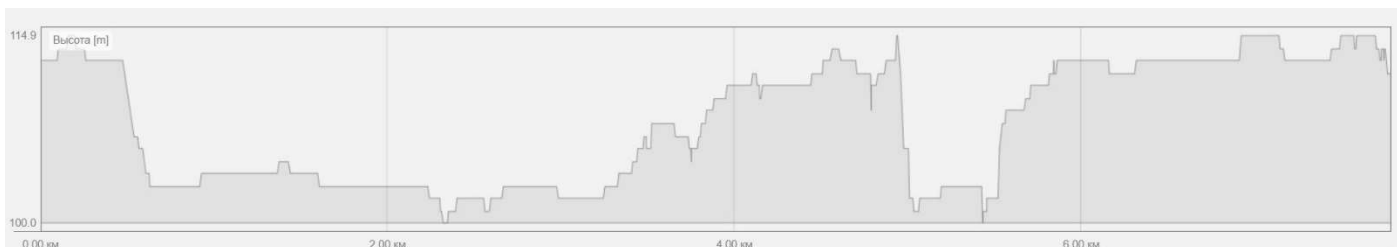

**Чемпионат России
по снежным дисциплинам
2022 год**

**СХЕМЫ ТРАСС
Нарта спринт 4 собаки**

7,7 км