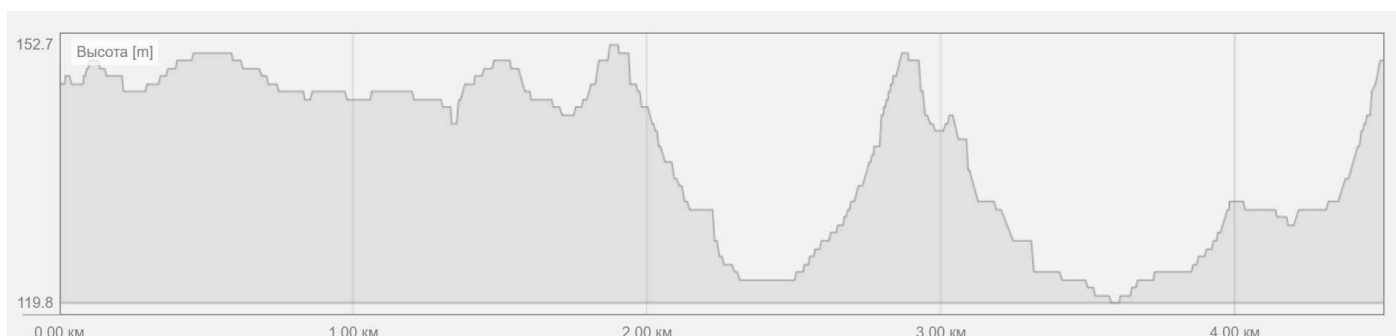

Чемпионат России по ездovому спорту (бесснежные дисциплины)

Схема трассы, 4600 м

Дисциплины: карт 6-8 собак, карт 4 собаки, скутер 2 собаки, велосипед 1 собака

Чемпионат России по ездovому спорту (бесснежные дисциплины)

Схема трассы, 3680 м

Дисциплины: кросс 1 собака, скутер 1 собака