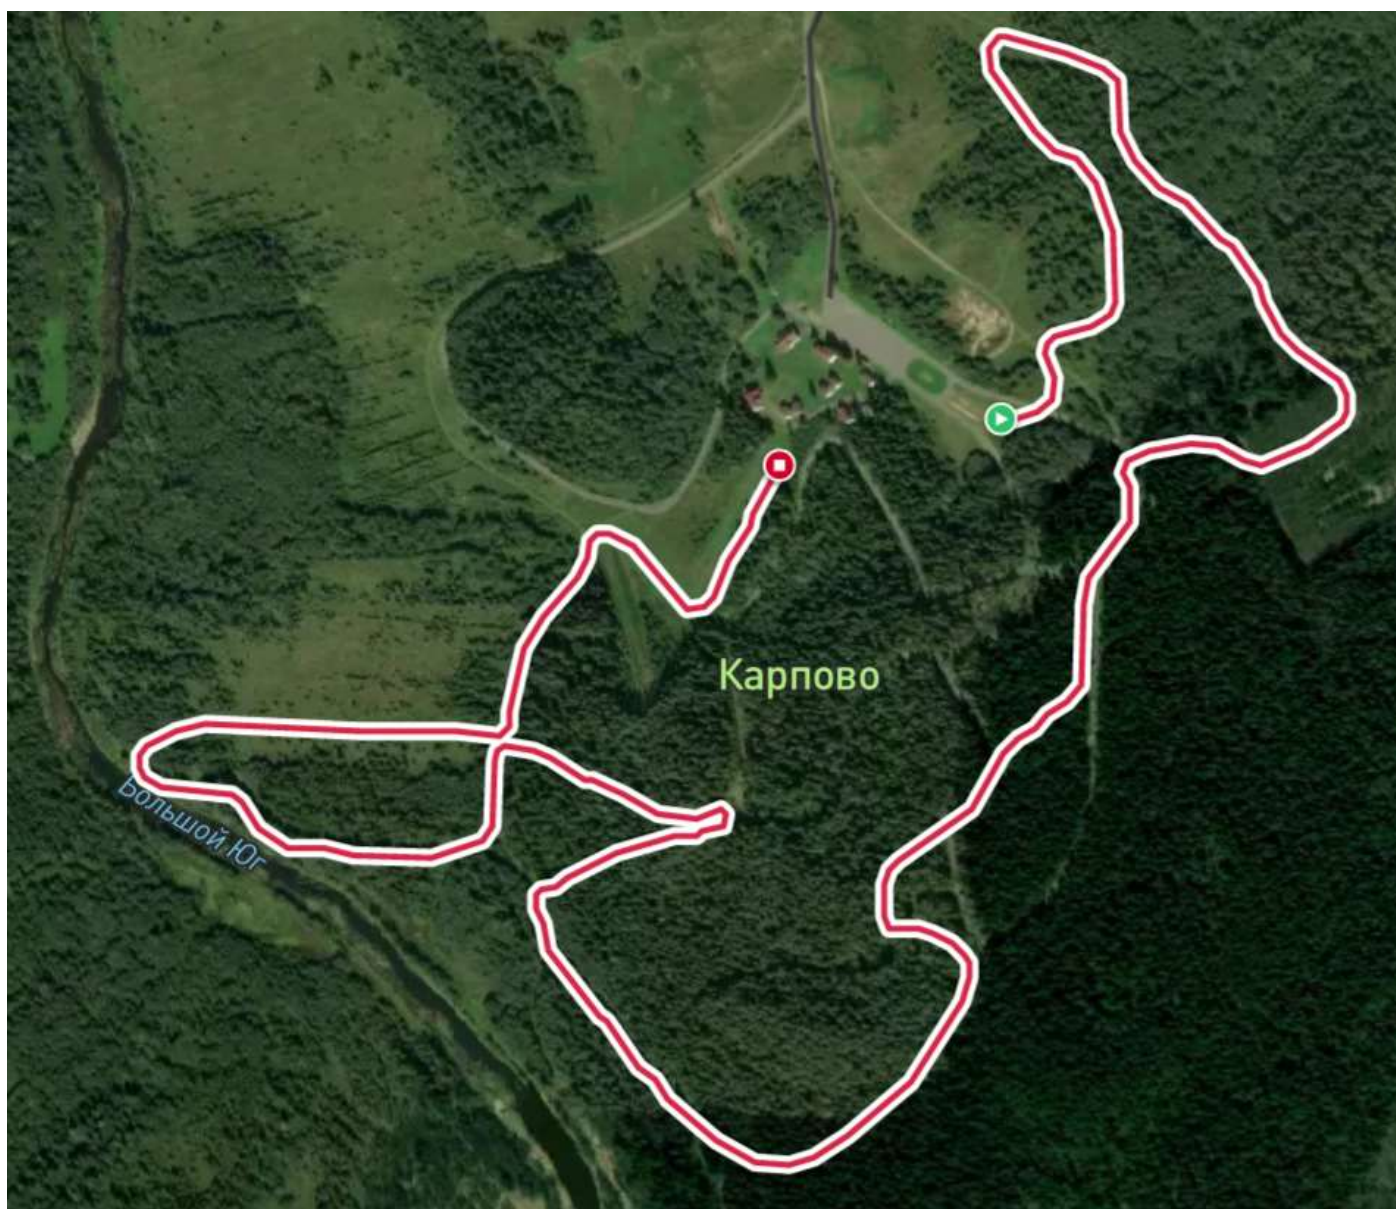

Чемпионат России по ездovому спорту (бесснежные дисциплины)

Схема трассы, 4600 м

Дисциплины: карт 6-8 собак, карт 4 собаки, скутер 2 собаки, велосипед 1 собака

Чемпионат России по ездovому спорту (бесснежные дисциплины)

Схема трассы, 3680 м

Дисциплины: кросс 1 собака, скутер 1 собака