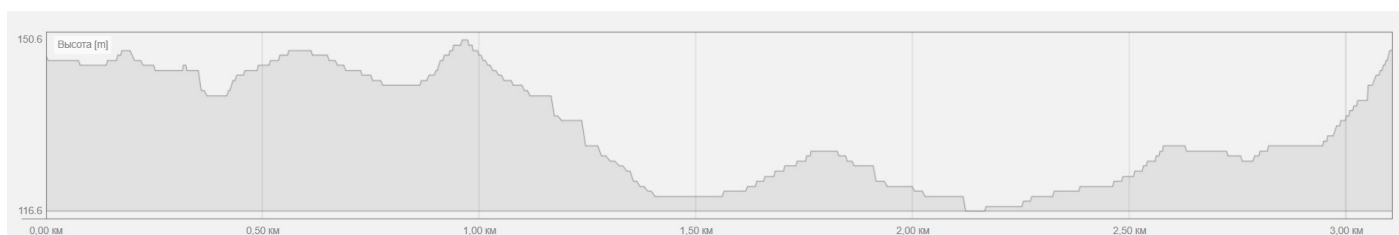

## Схема трассы, 3100 м

Дисциплины: кросс 1 собака (юниоры, юниорки, 15-17 лет)

## Схема трассы, 2450 м

Дисциплины: кросс 1 собака (юноши, девушки, 12-14 лет)