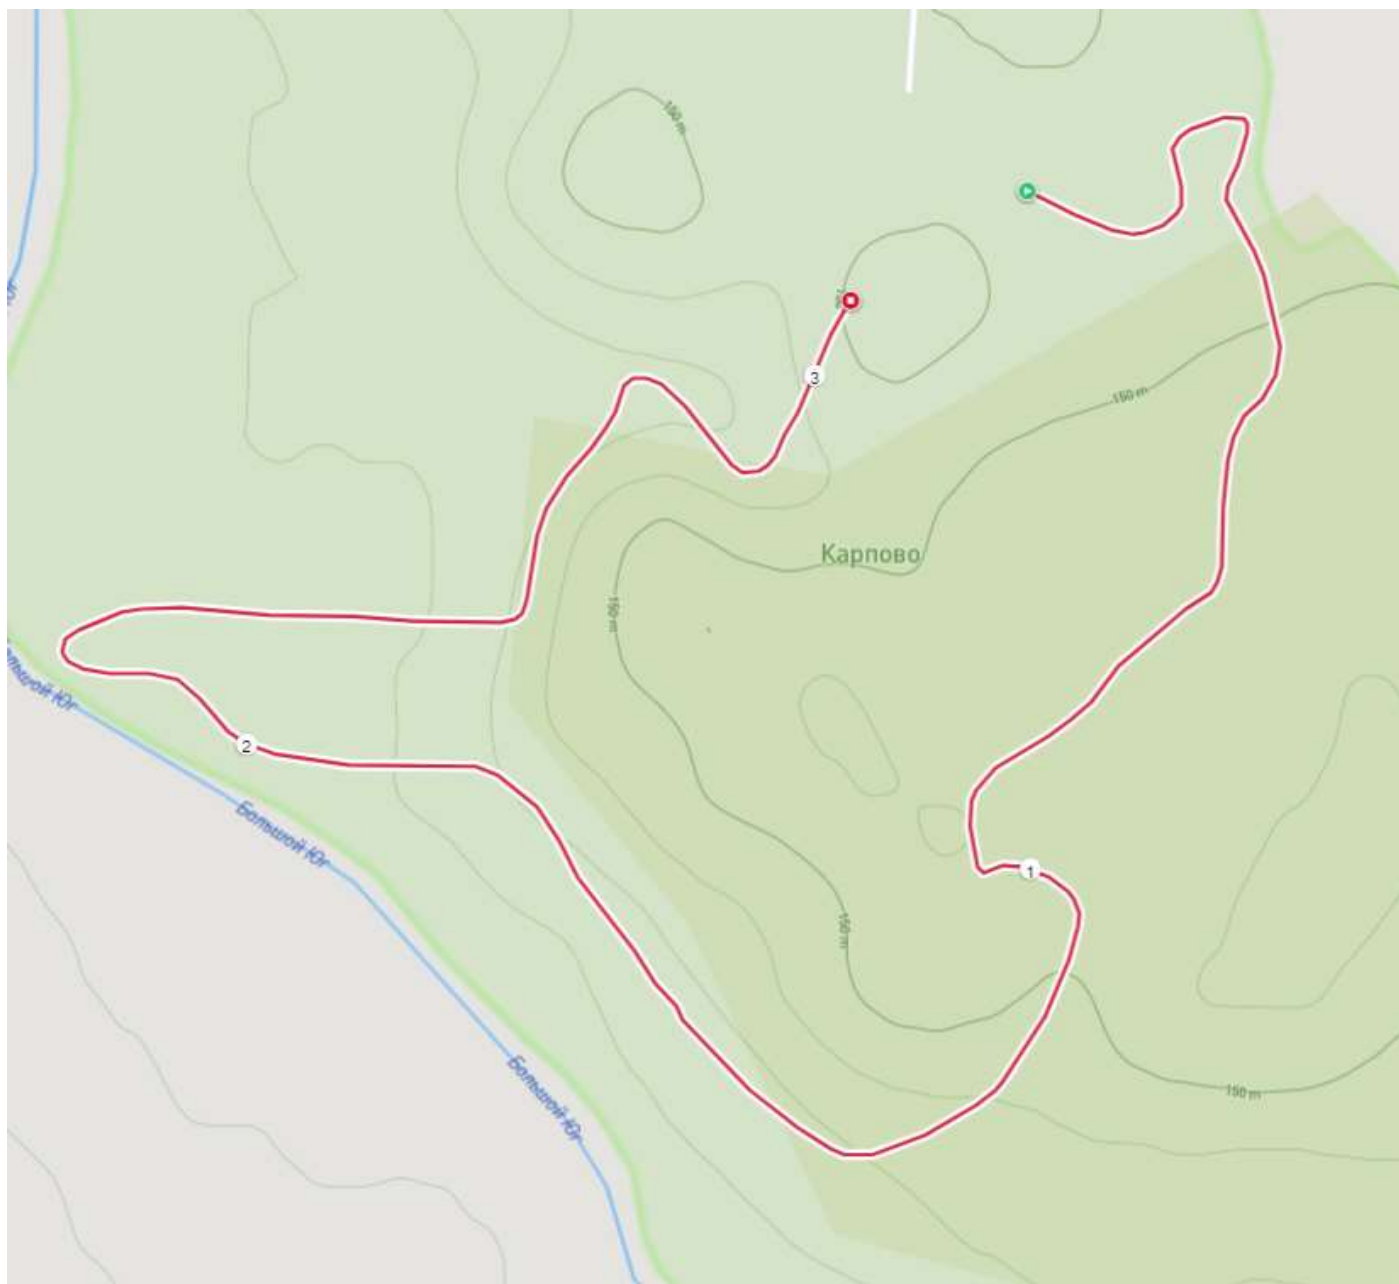

ЧЕМПИОНАТ РОССИИ ПО ЕЗДОВОМУ СПОРТУ

СХЕМЫ ТРАСС

Велосипед 1 собака, мужчины, женщины

Скутер 2 собаки, мужчины, женщины

4550 м

ЧЕМПИОНАТ РОССИИ ПО ЕЗДОВОМУ СПОРТУ

СХЕМЫ ТРАСС

Кросс 1 собака, мужчины, женщины

Скутер 1 собака, мужчины, женщины

3550 м

ЧЕМПИОНАТ РОССИИ ПО ЕЗДОВОМУ СПОРТУ

СХЕМЫ ТРАСС

Карт 4 собаки, мужчины, женщины

Карт 6 собак, мужчины, женщины

4070 м

ПЕРВЕНСТВО РОССИИ ПО ЕЗДОВОМУ СПОРТУ

СХЕМЫ ТРАСС

Кросс 1 собака, юниоры, юниорки, 15-17 лет

3070 м

ПЕРВЕНСТВО РОССИИ ПО ЕЗДОВОМУ СПОРТУ

СХЕМЫ ТРАСС

Кросс 1 собака, юноши, девушки, 12-14 лет

2370 м