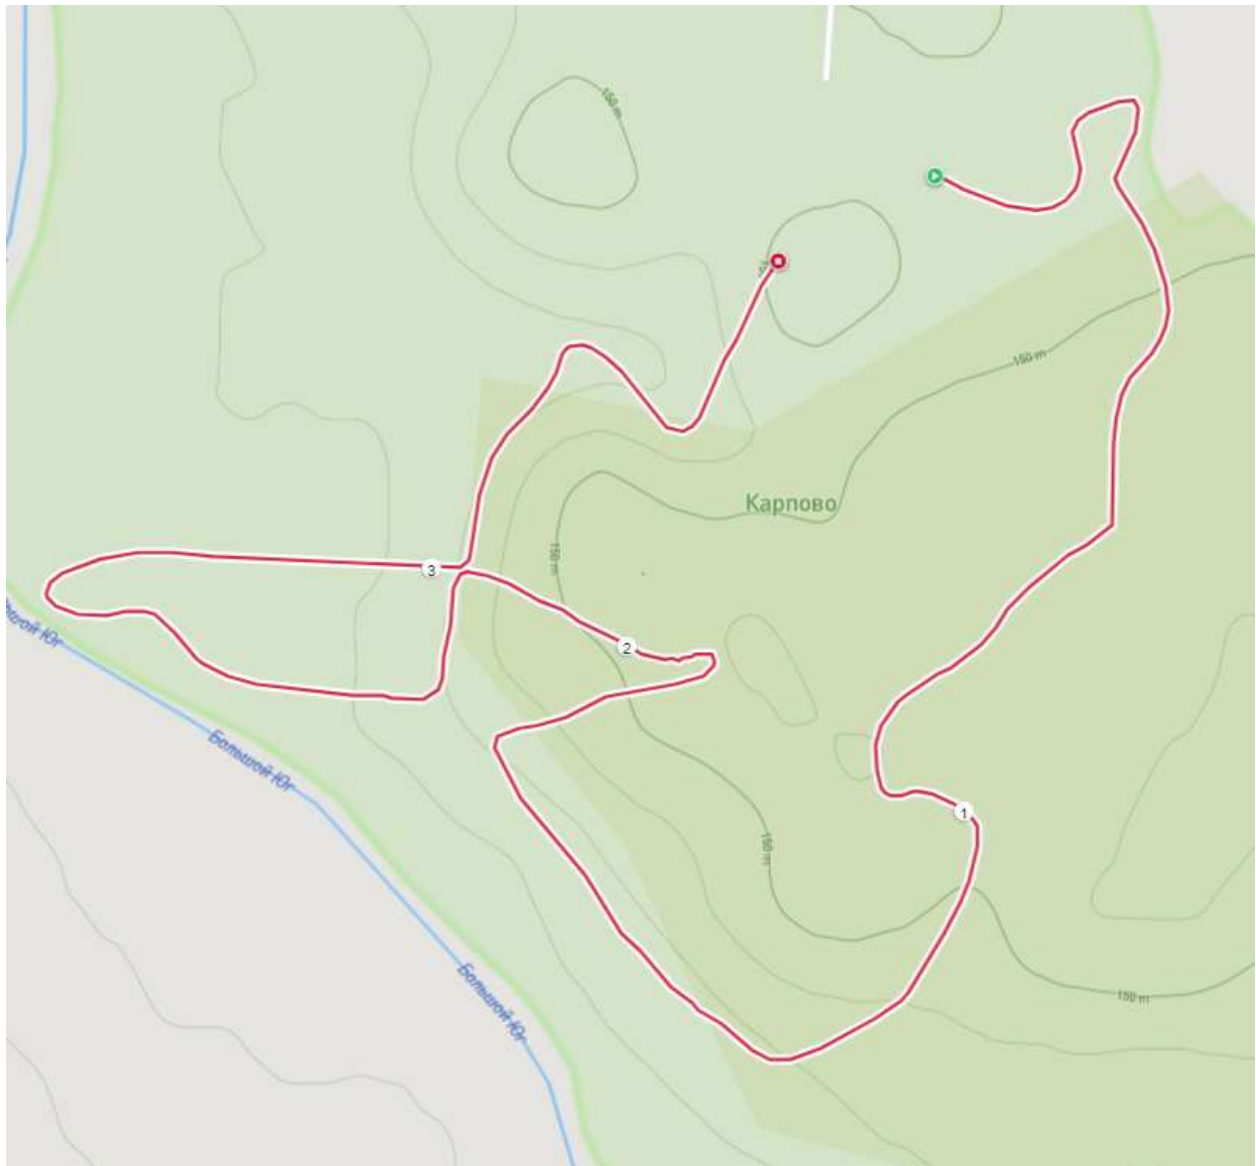

ЧЕМПИОНАТ РОССИИ ПО ЕЗДОВОМУ СПОРТУ

СХЕМЫ ТРАСС

Велосипед 1 собака, мужчины, женщины

Скутер 2 собаки, мужчины, женщины

4550 м

ЧЕМПИОНАТ РОССИИ ПО ЕЗДОВОМУ СПОРТУ

СХЕМЫ ТРАСС

Кросс 1 собака, мужчины, женщины

Скутер 1 собака, мужчины, женщины

3550 м

ЧЕМПИОНАТ РОССИИ ПО ЕЗДОВОМУ СПОРТУ

СХЕМЫ ТРАСС

Карт 4 собаки, мужчины, женщины

Карт 6 собак, мужчины, женщины

4070 м

ПЕРВЕНСТВО РОССИИ ПО ЕЗДОВОМУ СПОРТУ

СХЕМЫ ТРАСС

Кросс 1 собака, юниоры, юниорки, 15-17 лет

3070 м

ПЕРВЕНСТВО РОССИИ ПО ЕЗДОВОМУ СПОРТУ

СХЕМЫ ТРАСС

Кросс 1 собака, юноши, девушки, 12-14 лет

2370 м