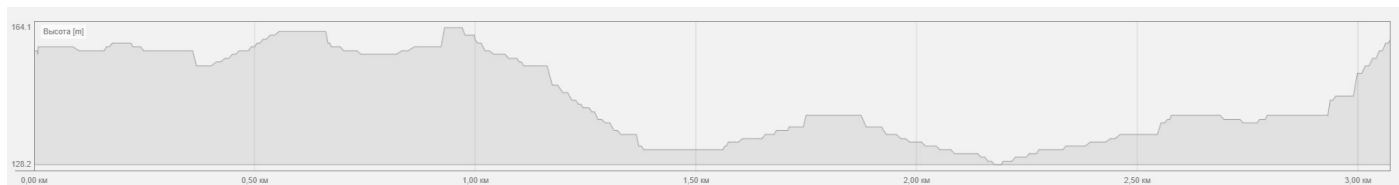

Скутер 1 собака, мужчины, женщины

3550 м

ЧЕМПИОНАТ РОССИИ ПО ЕЗДОВОМУ СПОРТУ

СХЕМЫ ТРАСС

Карт 4 собаки, мужчины, женщины

Карт 6 собак, мужчины, женщины

4070 м

ПЕРВЕНСТВО РОССИИ ПО ЕЗДОВОМУ СПОРТУ

СХЕМЫ ТРАСС

Кросс 1 собака, юниоры, юниорки, 15-17 лет

3070 м

ПЕРВЕНСТВО РОССИИ ПО ЕЗДОВОМУ СПОРТУ

СХЕМЫ ТРАСС

Кросс 1 собака, юноши, девушки, 12-14 лет

2370 м