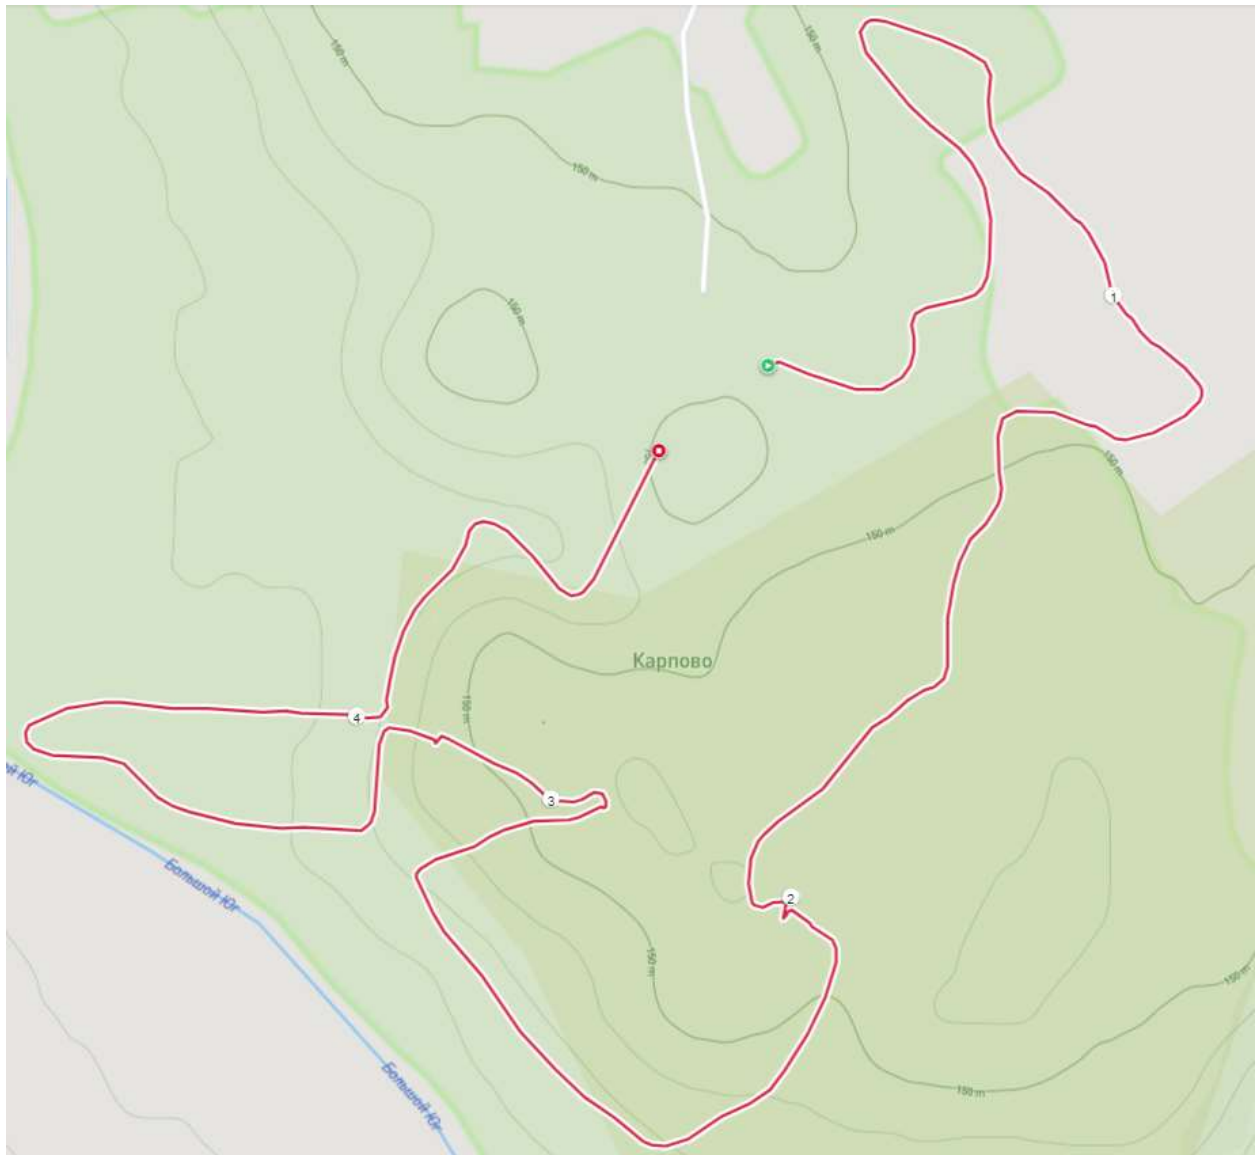

ЧЕМПИОНАТ РОССИИ ПО ЕЗДОВОМУ СПОРТУ

СХЕМЫ ТРАСС

Велосипед 1 собака, мужчины, женщины

Скутер 2 собаки, мужчины, женщины

4550 м

ЧЕМПИОНАТ РОССИИ ПО ЕЗДОВОМУ СПОРТУ

СХЕМЫ ТРАСС

Кросс 1 собака, мужчины, женщины

Скутер 1 собака, мужчины, женщины

3550 м

ЧЕМПИОНАТ РОССИИ ПО ЕЗДОВОМУ СПОРТУ

СХЕМЫ ТРАСС

Карт 4 собаки, мужчины, женщины

Карт 6 собак, мужчины, женщины

4070 м

ПЕРВЕНСТВО РОССИИ ПО ЕЗДОВОМУ СПОРТУ

СХЕМЫ ТРАСС

Кросс 1 собака, юниоры, юниорки, 15-17 лет

3070 м

ПЕРВЕНСТВО РОССИИ ПО ЕЗДОВОМУ СПОРТУ

СХЕМЫ ТРАСС

Кросс 1 собака, юноши, девушки, 12-14 лет

2370 м