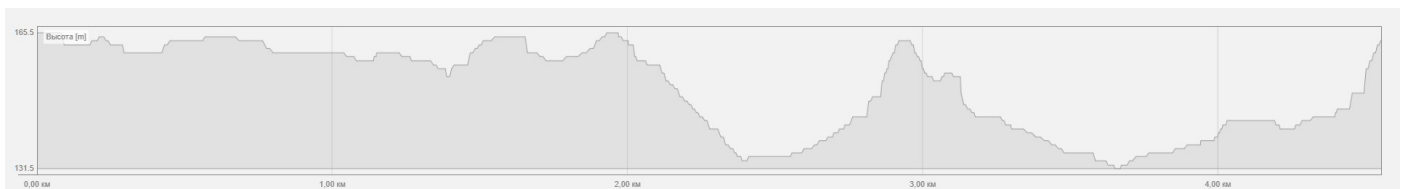

ЧЕМПИОНАТ РОССИИ ПО ЕЗДОВОМУ СПОРТУ

СХЕМЫ ТРАСС

Велосипед 1 собака, мужчины, женщины

Скутер 2 собаки, мужчины, женщины

4550 м

ЧЕМПИОНАТ РОССИИ ПО ЕЗДОВОМУ СПОРТУ

СХЕМЫ ТРАСС

Кросс 1 собака, мужчины, женщины

Скутер 1 собака, мужчины, женщины

3550 м

ЧЕМПИОНАТ РОССИИ ПО ЕЗДОВОМУ СПОРТУ

СХЕМЫ ТРАСС

Карт 4 собаки, мужчины, женщины

Карт 6 собак, мужчины, женщины

4070 м

ПЕРВЕНСТВО РОССИИ ПО ЕЗДОВОМУ СПОРТУ

СХЕМЫ ТРАСС

Кросс 1 собака, юниоры, юниорки, 15-17 лет

3070 м

ПЕРВЕНСТВО РОССИИ ПО ЕЗДОВОМУ СПОРТУ

СХЕМЫ ТРАСС

Кросс 1 собака, юноши, девушки, 12-14 лет

2370 м