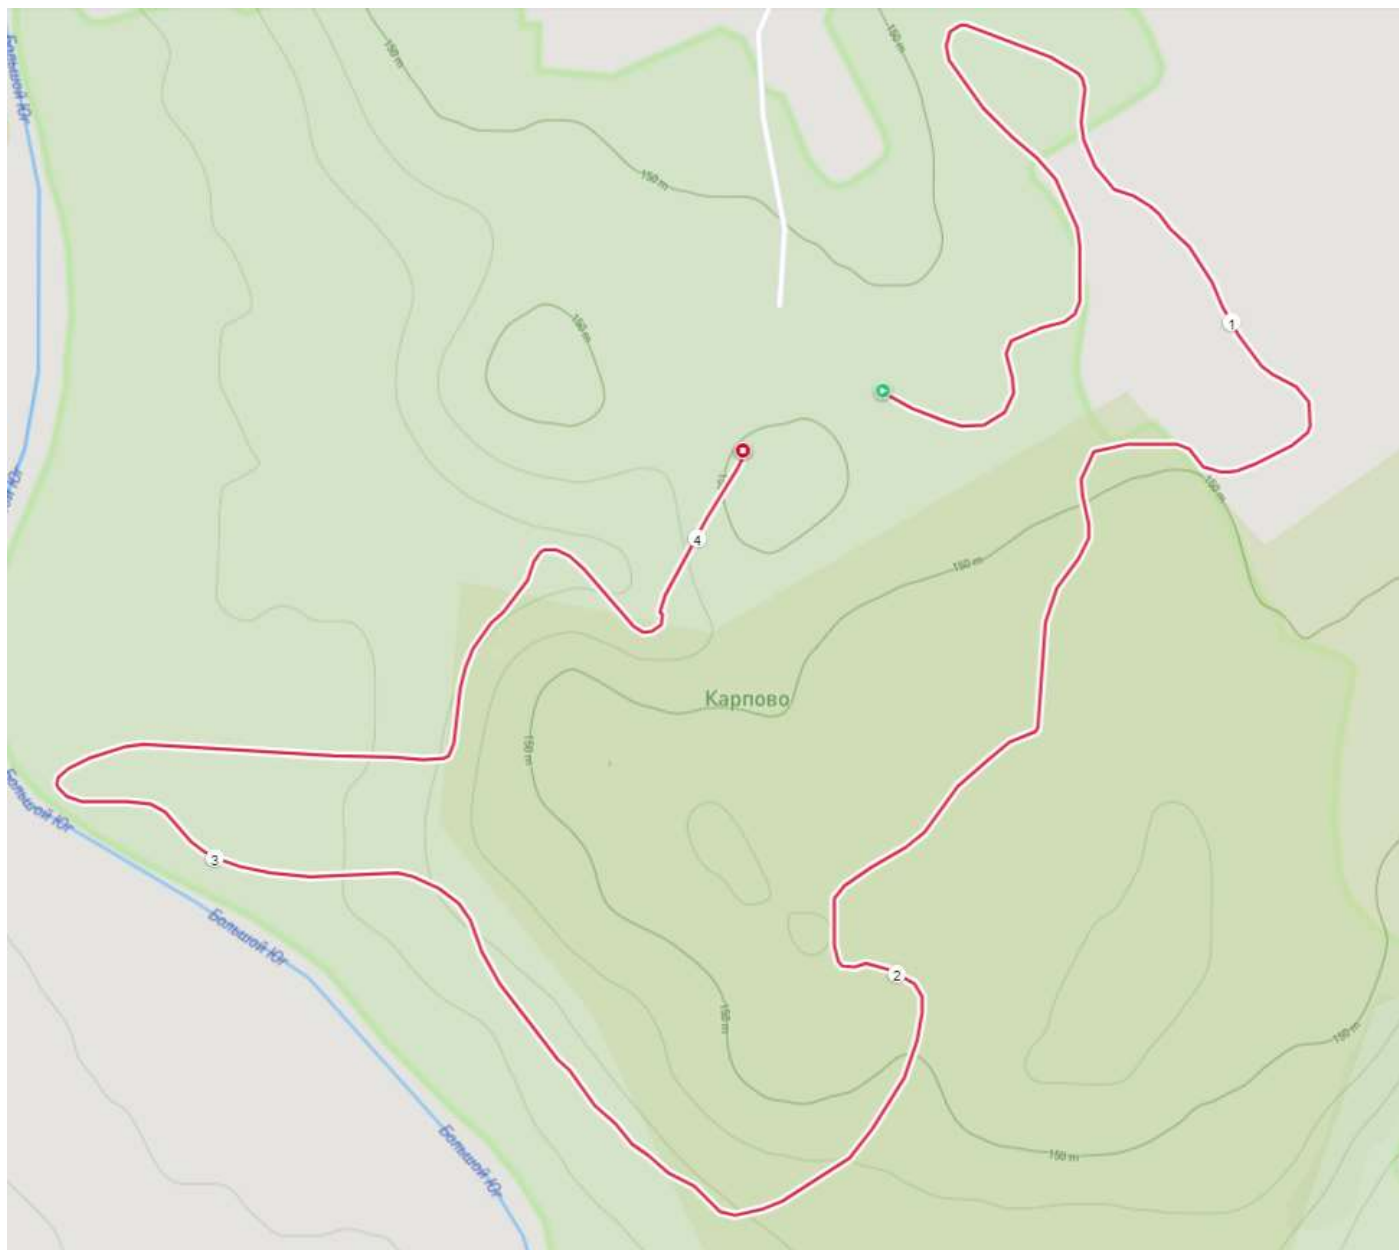

ЧЕМПИОНАТ РОССИИ ПО ЕЗДОВОМУ СПОРТУ

СХЕМЫ ТРАСС

Велосипед 1 собака, мужчины, женщины

Скутер 2 собаки, мужчины, женщины

4550 м

ЧЕМПИОНАТ РОССИИ ПО ЕЗДОВОМУ СПОРТУ

СХЕМЫ ТРАСС

Кросс 1 собака, мужчины, женщины

Скутер 1 собака, мужчины, женщины

3550 м

ЧЕМПИОНАТ РОССИИ ПО ЕЗДОВОМУ СПОРТУ

СХЕМЫ ТРАСС

Карт 4 собаки, мужчины, женщины

Карт 6 собак, мужчины, женщины

4070 м

ПЕРВЕНСТВО РОССИИ ПО ЕЗДОВОМУ СПОРТУ

СХЕМЫ ТРАСС

Кросс 1 собака, юниоры, юниорки, 15-17 лет

3070 м

ПЕРВЕНСТВО РОССИИ ПО ЕЗДОВОМУ СПОРТУ

СХЕМЫ ТРАСС

Кросс 1 собака, юноши, девушки, 12-14 лет

2370 м