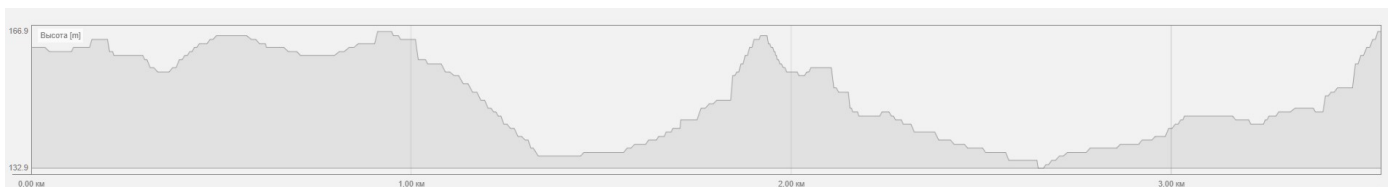

ЧЕМПИОНАТ РОССИИ ПО ЕЗДОВОМУ СПОРТУ

СХЕМЫ ТРАСС

Кросс 1 собака, мужчины, женщины

Скутер 1 собака, мужчины, женщины

3550 м