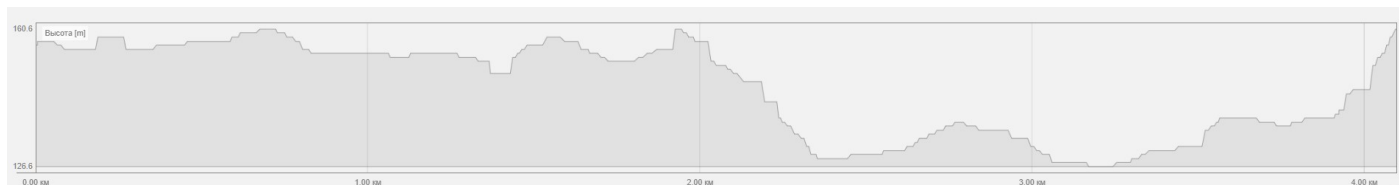

Скутер 1 собака, мужчины, женщины

3550 м

ЧЕМПИОНАТ РОССИИ ПО ЕЗДОВОМУ СПОРТУ

СХЕМЫ ТРАСС

Карт 4 собаки, мужчины, женщины

Карт 6 собак, мужчины, женщины

4070 м

ПЕРВЕНСТВО РОССИИ ПО ЕЗДОВОМУ СПОРТУ